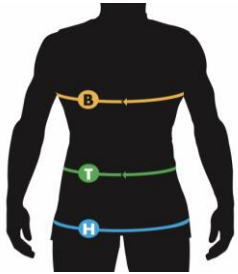

MAATTABEL FIETSSHIRTS COLSENSATION

			XXS	XS	S	M	L	XL	XXL	3XL	4XL	5XL
Borstwijdte	B	CM	76-82	82-88	88-94	94-100	100-106	106-112	112-119	119-126	126-133	133-140
Taillewijdte	T	CM	66-72	72-78	78-84	84-90	90-96	96-102	102-109	109-116	116-123	123-130
Heupomtrek	H	CM	76-82	82-88	88-94	94-100	100-106	106-112	112-119	119-126	126-133	133-140
Mouwomtrek	*	CM	23	25	27	28	29	30	32	34	36	38

* Let op: hier zit nog wat rek op

MAATTABEL LOOPSHIRTS COLSENSATION

LET OP: MET V-HALS UITGEVOERD

			XXS	XS	S	M	L	XL	XXL	3XL	4XL	5XL
1/2 Borstwijdte	A	CM	47	49	51	53	55	58	61	64	67	70
Lengte voor	B	CM	71	72	73	74	75	76	77,5	79	80	80,5
Lengte mouw	C	CM	22	22,5	22,5	23	23	23,5	23,5	24	24	24
Lengte Rug	D	CM	71	72	73	74	75	76	77,5	79	80	80,5
Mouwomtrek	*	CM	34	36	37	38	39	40	41	42	43	44