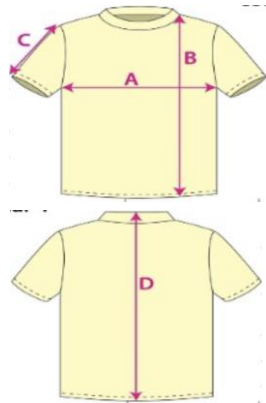

MAATTABEL FIETSSHIRTS COLSENSATION

			XXS	XS	S	M	L	XL	XXL	3XL	4XL	5XL
Borstwijdte	B	CM	76-82	82-88	88-94	94-100	100-106	106-112	112-119	119-126	126-133	133-140
Taillewijdte	T	CM	66-72	72-78	78-84	84-90	90-96	96-102	102-109	109-116	116-123	123-130
Heupomtrek	H	CM	76-82	82-88	88-94	94-100	100-106	106-112	112-119	119-126	126-133	133-140
Mouwomtrek	*	CM	23	25	27	28	29	30	32	34	36	38

* Let op: hier zit nog wat rek op

MAATTABEL LOOPSHIRTS COLSENSATION

LET OP: MET V-HALS UITGEVOERD

			XXS	XS	S	M	L	XL	XXL	3XL	4XL	5XL
1/2 Borstwijdte	A	CM	47	49	51	53	55	58	61	64	67	70
Lengte voor	B	CM	71	72	73	74	75	76	77,5	79	80	80,5
Lengte mouw	C	CM	22	22,5	22,5	23	23	23,5	23,5	24	24	24
Lengte Rug	D	CM	71	72	73	74	75	76	77,5	79	80	80,5
Mouwomtrek	*	CM	34	36	37	38	39	40	41	42	43	44